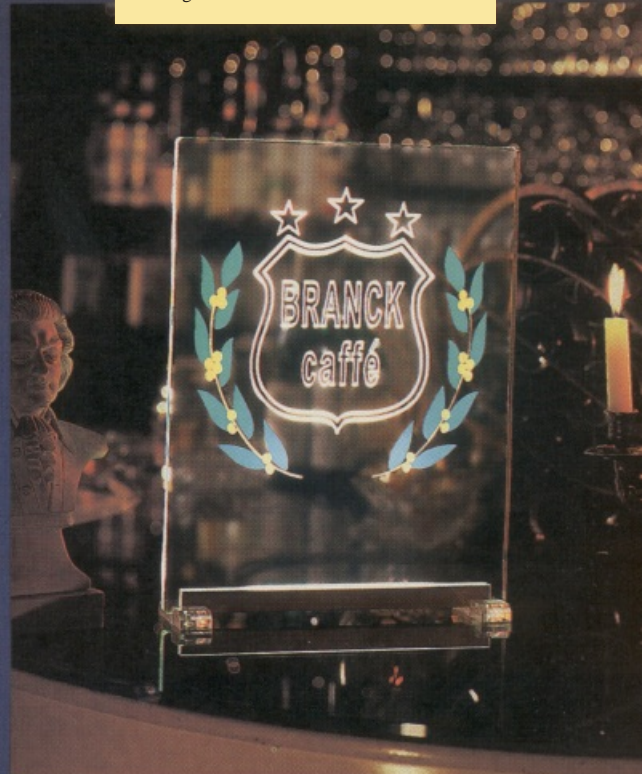

# Lichteleganza®

...setzt mit leuchtender Schrift auf transparentem Acrylglas strahlende Akzente.

Eine Lichtsäule findet als mobile Info-Tafel zur Handbeschriftung oder mit einem abstrakten Motiv sogar als extravagante Stehlampe ihren Einsatz.

Lichteleganza-Transparente fügen sich harmonisch in Schaufenster und Glasfassaden ein und tragen ihre Werbebotschaft seriös nach außen, wodurch besonders im Dienstleistungs-Bereich Maßstäbe gesetzt werden.

Die Darstellung Ihres Namens wird wie im Beispiel mit Gravur in der Gastronomie außergewöhnlich exklusiv realisiert.

Leuchtende Beschilderungen mit Information oder Wegweisung in Hotellerie und öffentlichen Einrichtungen werden durch die einzigartig kompakte Bauform perfekt in Szene gesetzt.