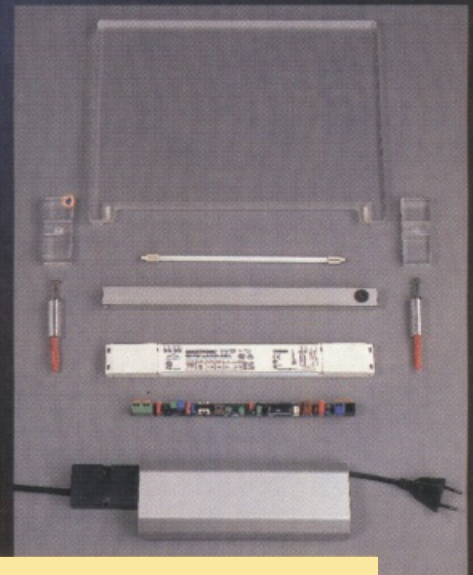

Hochwertige Komponenten namhafter Hersteller und intelligentes Design verschmelzen zu zeitloser Lichteleganz.

Händlerstempel

Photoaufnahmen KreaPhot • Artwork doublecook

Lichteleganza®